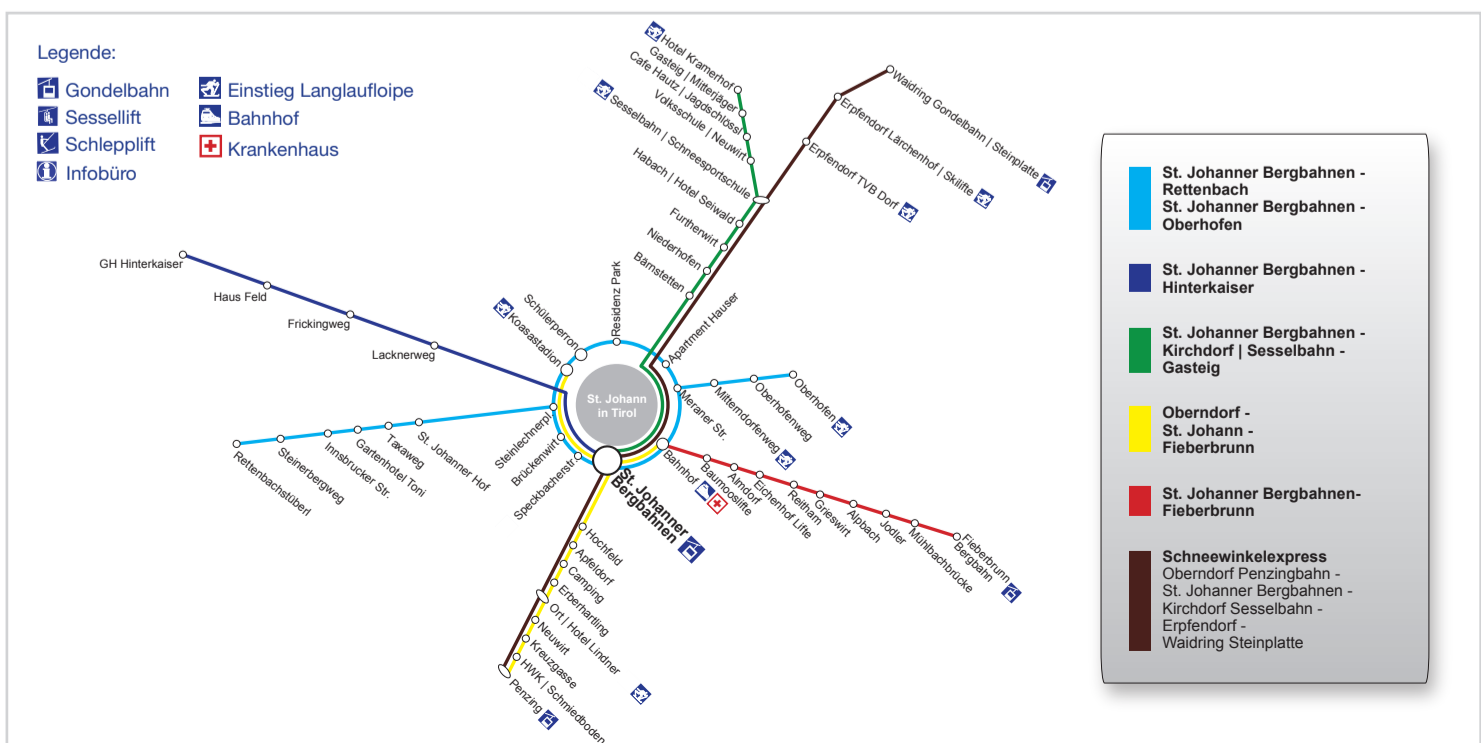

St. Johanner Bergbahnen - Hinterkaiser

Haltestelle	Anmerkung	Täglich							
St. Johanner Bergbahnen	ab			15.30				16.30	
Lacknerweg				15.35				16.35	
Frickingweg				15.36				16.36	
Haus Feld				15.37				16.37	
Gasthof Hinterkaiser	an			15.38				16.38	

Schneewinkelexpress Oberndorf Penzingbahn - St. Johanner Bergbahnen - Kirchdorf Sesselbahn - Erpfendorf - Steinplatte

Haltestelle	Anmerkung	Täglich							
Oberndorf Penzing Bergbahn	ab	8.40							15.45
Oberndorf Ort | Hotel Lindner		8.45							
St. Johanner Bergbahnen		8.55					10.00		15.55
Kirchdorf Sesselbahn | Schneesportschule		9.10	9.30		10.00		10.15		16.05
Erpfendorf | TVB Dorf		9.15	9.35				10.20		16.10
Erpfendorf Lärchenhof | Skilifte			9.40				10.25		16.15
Waidring Steinplatte | Gondelbahn	an	9.25	9.45		10.10		10.30		16.20

Schneewinkelexpress Steinplatte - Erpfendorf - Kirchdorf Sesselbahn - St. Johanner Bergbahnen - Oberndorf Penzingbahn

Haltestelle	Anmerkung	Täglich							
Waidring Steinplatte | Gondelbahn	ab	9.25		15.05		15.30		16.00	16.20
Erpfendorf Lärchenhof | Skilifte		9.30		15.10				16.05	16.25
Erpfendorf | TVB Dorf		9.35		15.15				16.10	16.30
Kirchdorf Sesselbahn | Schneesportschule		9.40		15.20		15.45		16.15	16.35
St. Johanner Bergbahnen		9.55		15.35					16.50
Oberndorf Ort | Hotel Lindner				15.40					16.55
Oberndorf Penzing Bergbahn	an			15.45					17.00

1 Montag bis Donnerstag